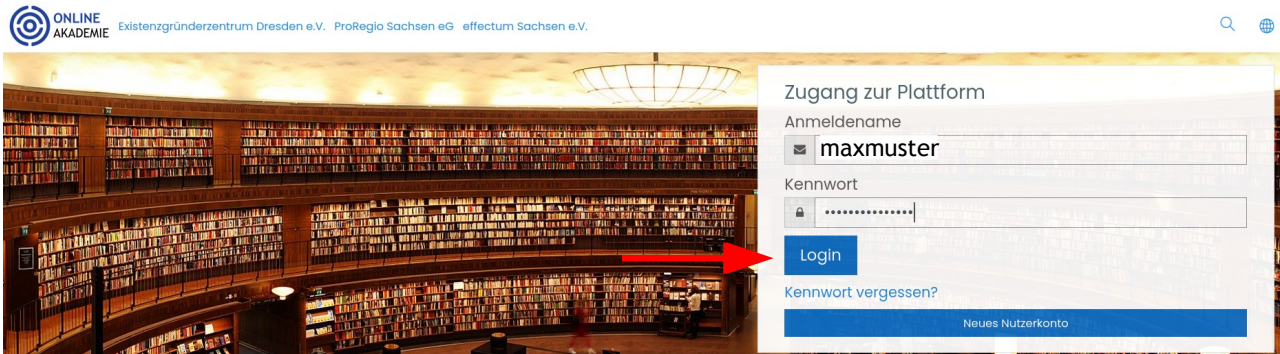

Bitte nutzen Sie den Link aus der Willkommens-E-Mail oder wahlweise: <https://ona.proregio-sachsen.de>

1. Bitte geben Sie Ihre Anmeldedaten aus der E-Mail ein.

2. Bitte ändern Sie Ihr Kennwort.

4. Bitte scrollen Sie bis nach unten und stimmen Sie den Datenschutzerklärungen zu.

5. Ihre Anmeldung war erfolgreich. Hier sehen Sie Ihren Startbildschirm.