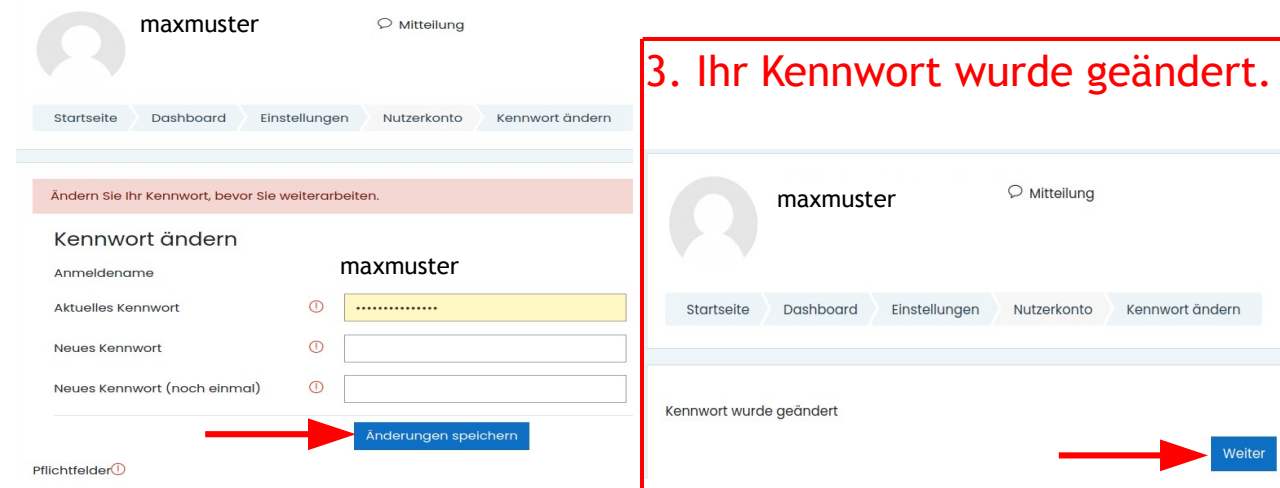

Bitte nutzen Sie den Link aus der Willkommens-E-Mail oder wahlweise: <https://ona.proregio-sachsen.de>

1. Bitte geben Sie Ihre Anmeldedaten aus der E-Mail ein.

2. Bitte ändern Sie Ihr Kennwort.

4. Bitte scrollen Sie bis nach unten und stimmen Sie den Datenschutzerklärungen zu.

5. Ihre Anmeldung war erfolgreich. Hier sehen Sie Ihren Startbildschirm.